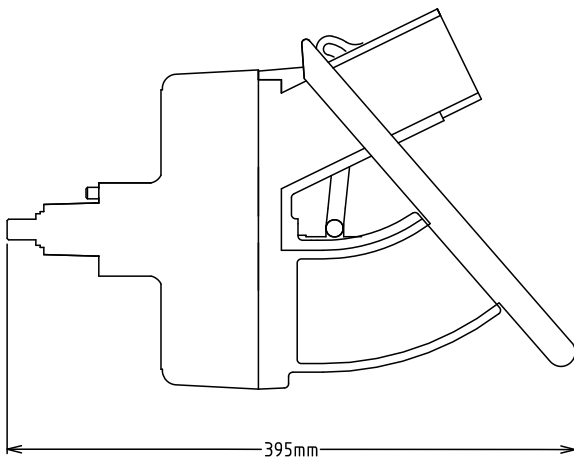

Goedkeuring

Front aanzicht

Zij aanzicht

Boven aanzicht

Algemene gegevens

Externe afmetingen, lengte	
653225 (CX21D)	290 mm
Externe afmetingen, breedte	450 mm
Externe afmetingen, hoogte	280 mm
Gewicht, netto (kg)	6.5