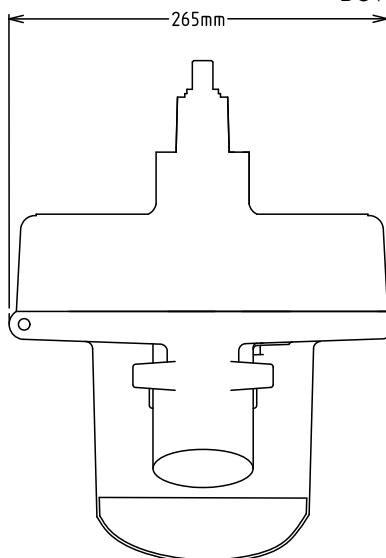

Goedkeuring

Front aanzicht

Zij aanzicht

Boven aanzicht

Algemene gegevens

Externe afmetingen, lengte	
653225 (CX21D)	290 mm
Externe afmetingen, breedte	450 mm
Externe afmetingen, hoogte	280 mm
Gewicht, netto (kg)	6.5