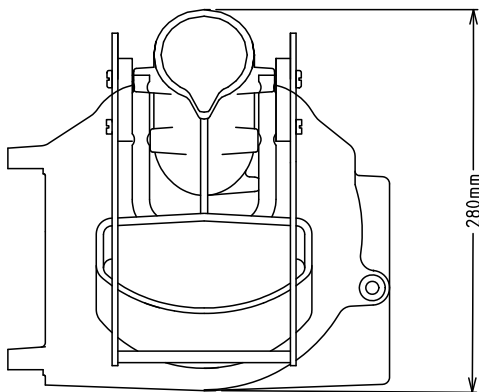

653225 (CX21D)

Opzet groentesnijder CX21D,
ontkoppelbaar

Omschrijving

Product Nr. _____

Opzet groentesnijder met een capaciteit tot 230 kg/uur, afhankelijk van product. Grote invoer opening voorzien van kunststof aandrukker met hefboom, beveiligd bij openen. Ronde invoer opening met losse kunststof aandrukker. Roestvrijstalen huis met wegklapbaar front, beveiligd bij openen. Inclusief kunststof uitwerpschijf. Eenvoudig uitneembaar voor reiniging. Ontkoppelbare aandrijving. Wordt geleverd zonder snijschijven. Voor H-type hulpstukken aansluiting.

Goedkeuring

Front aanzicht

Zij aanzicht

Boven aanzicht

Algemene gegevens

Externe afmetingen, lengte	
653225 (CX21D)	290 mm
Externe afmetingen, breedte	450 mm
Externe afmetingen, hoogte	280 mm
Gewicht, netto (kg)	6.5